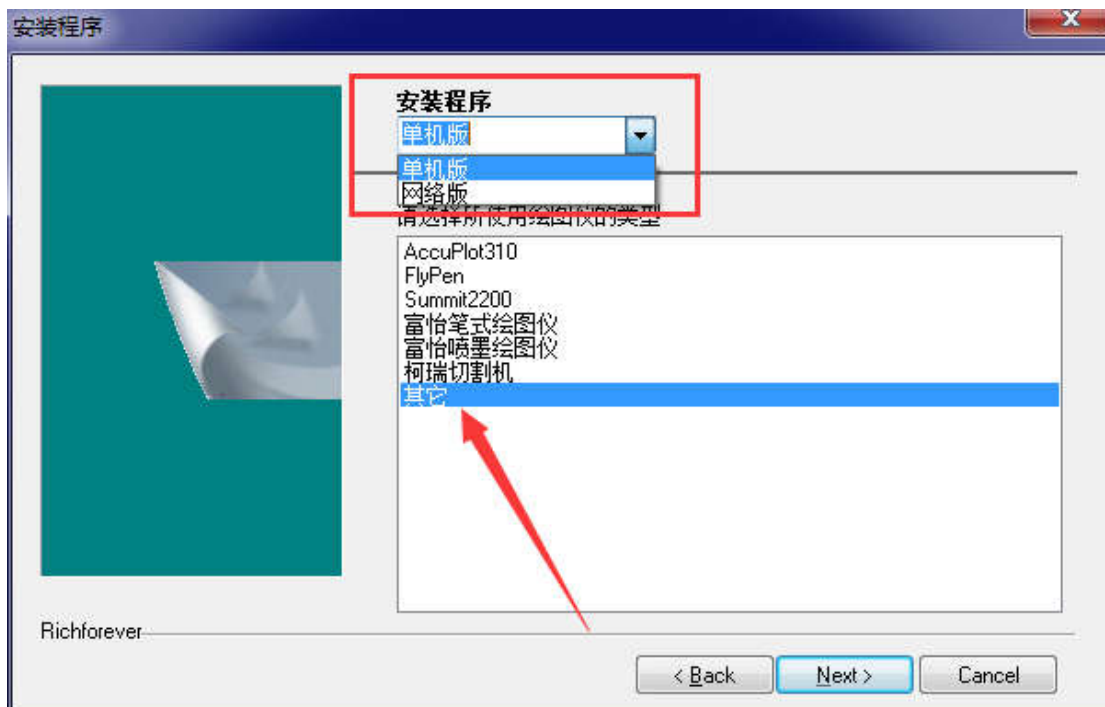

1. 尽量以管理员模式运行，如果没有直接双击打开。

安装后如果打不开软件，请直接加 QQ: 400-967-6116。