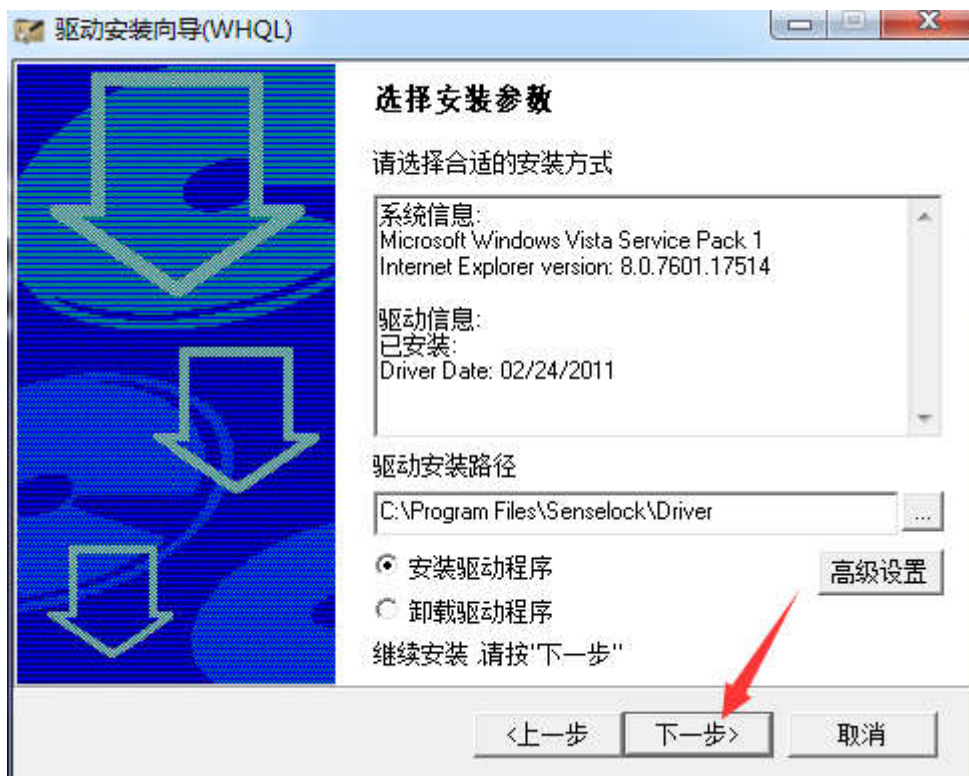

1. 尽量以管理员模式运行，如果没有直接双击打开。

安装后如果打不开软件，请直接加 QQ: 400-967-6116。