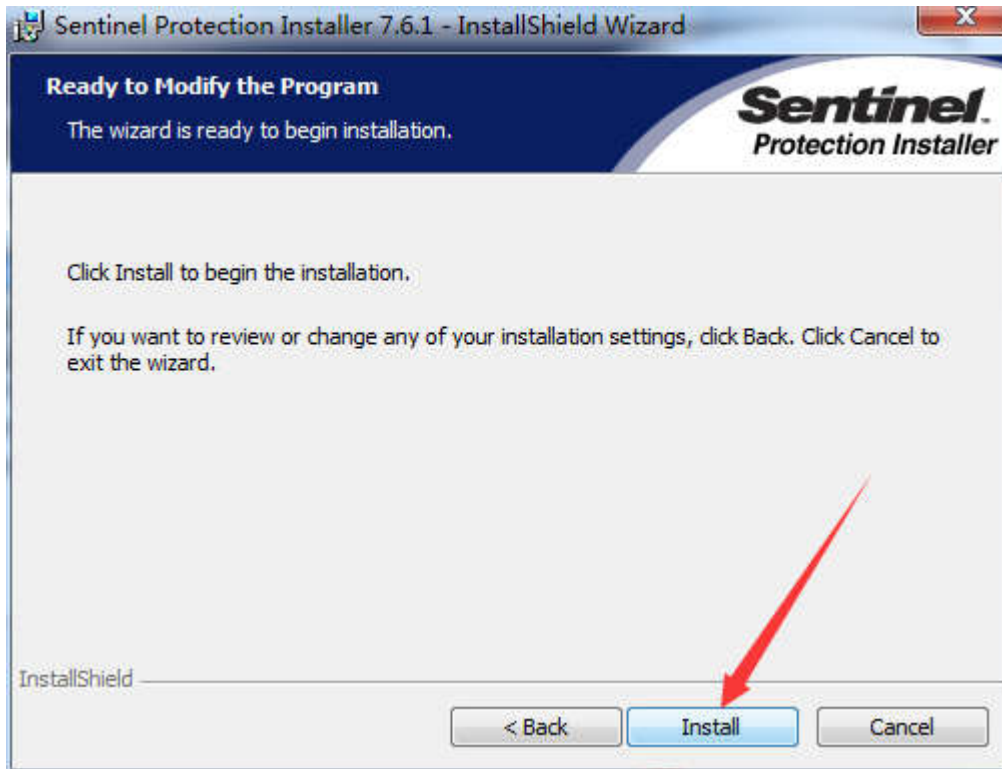

1. 尽量以管理员模式运行，如果没有直接双击打开。

安装后如果打不开软件，请直接加 QQ: 400-967-6116。