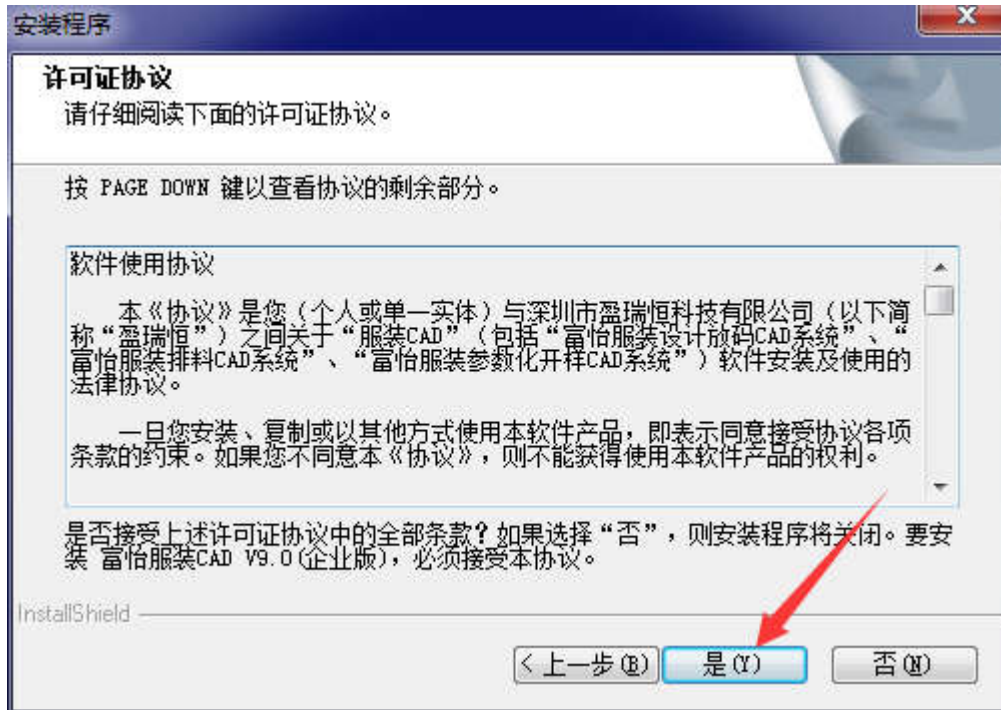

1. 尽量以管理员模式运行，如果没有直接双击打开。

安装后如果打不开软件，请直接加 QQ: 400-967-6116。