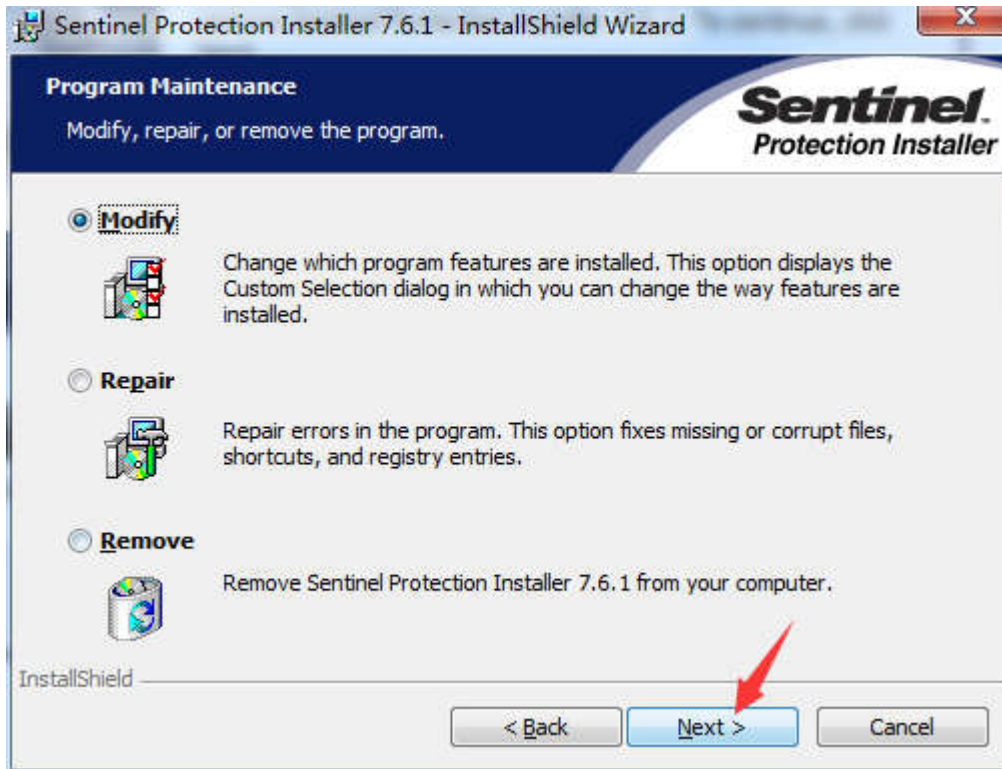

1. 尽量以管理员模式运行，如果没有直接双击打开。

安装后如果打不开软件，请直接加 QQ: 400-967-6116。