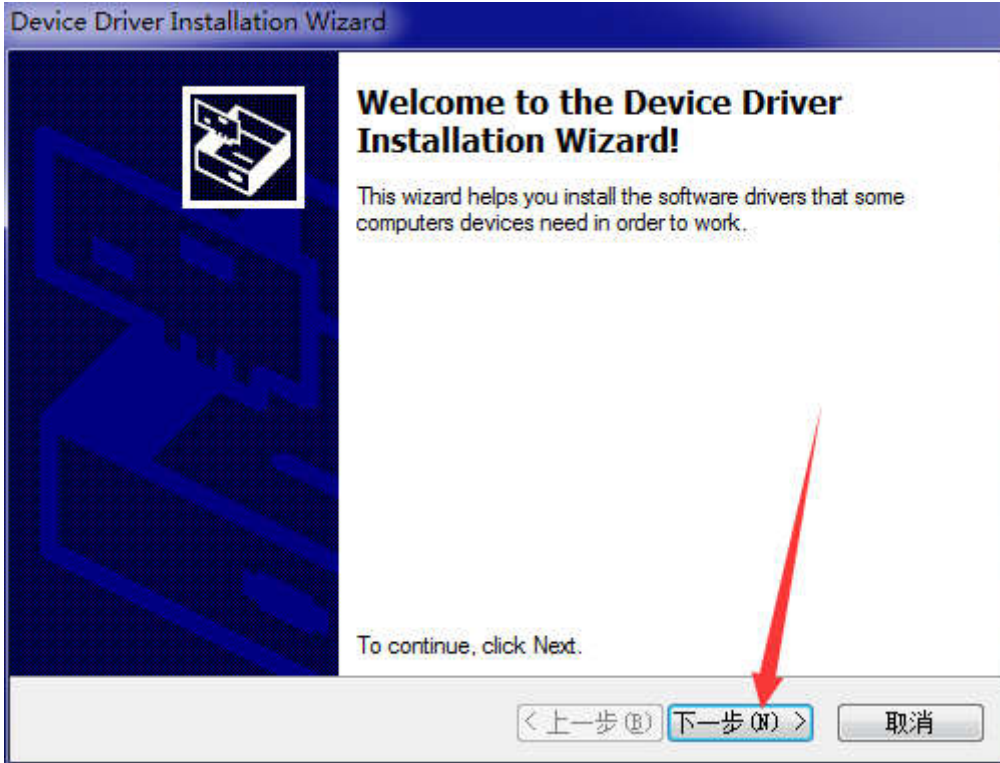

1. 尽量以管理员模式运行，如果没有直接双击打开。

安装后如果打不开软件，请直接加 QQ: 400-967-6116。