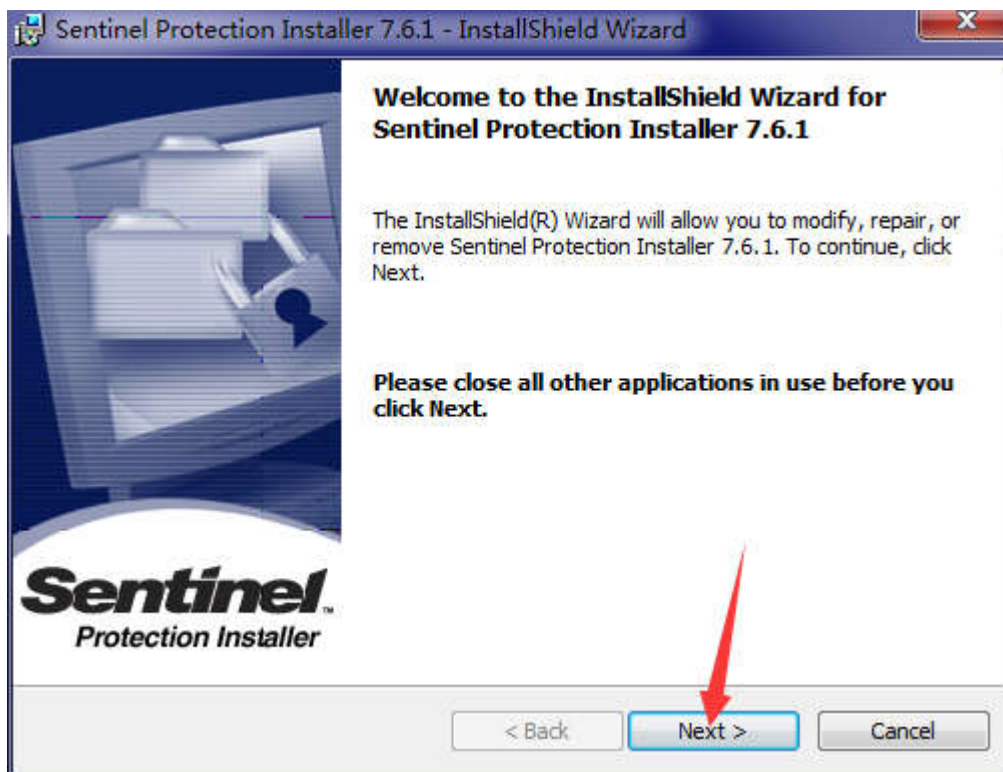

1. 尽量以管理员模式运行，如果没有直接双击打开。

安装后如果打不开软件，请直接加 QQ: 400-967-6116。