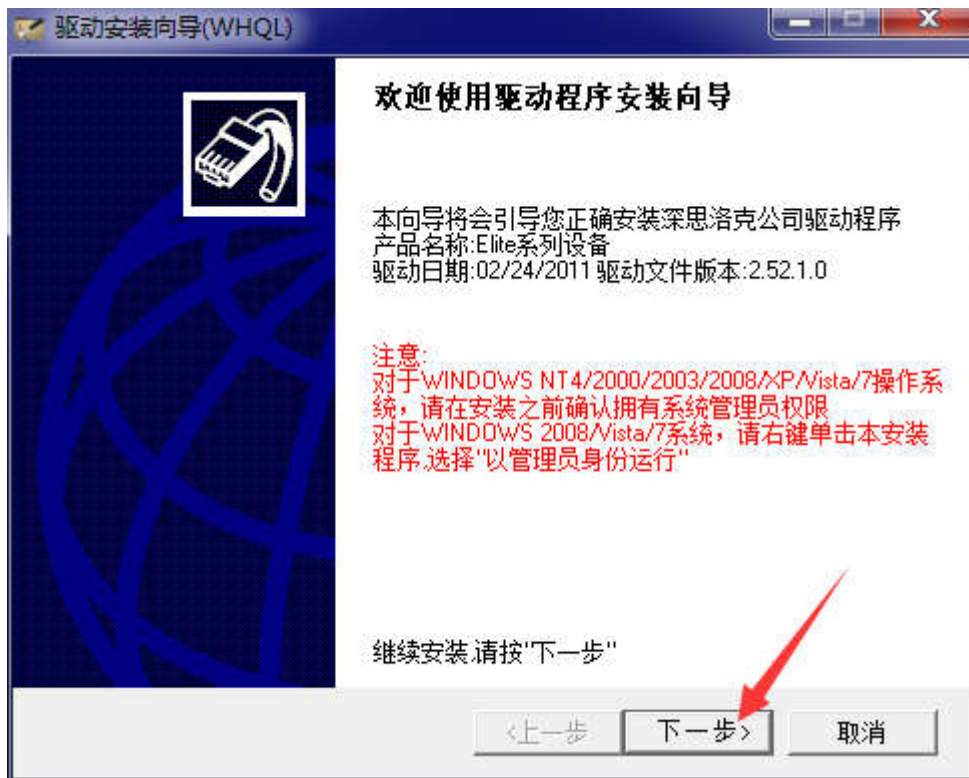

1. 尽量以管理员模式运行，如果没有直接双击打开。

安装后如果打不开软件，请直接加 QQ: 400-967-6116。