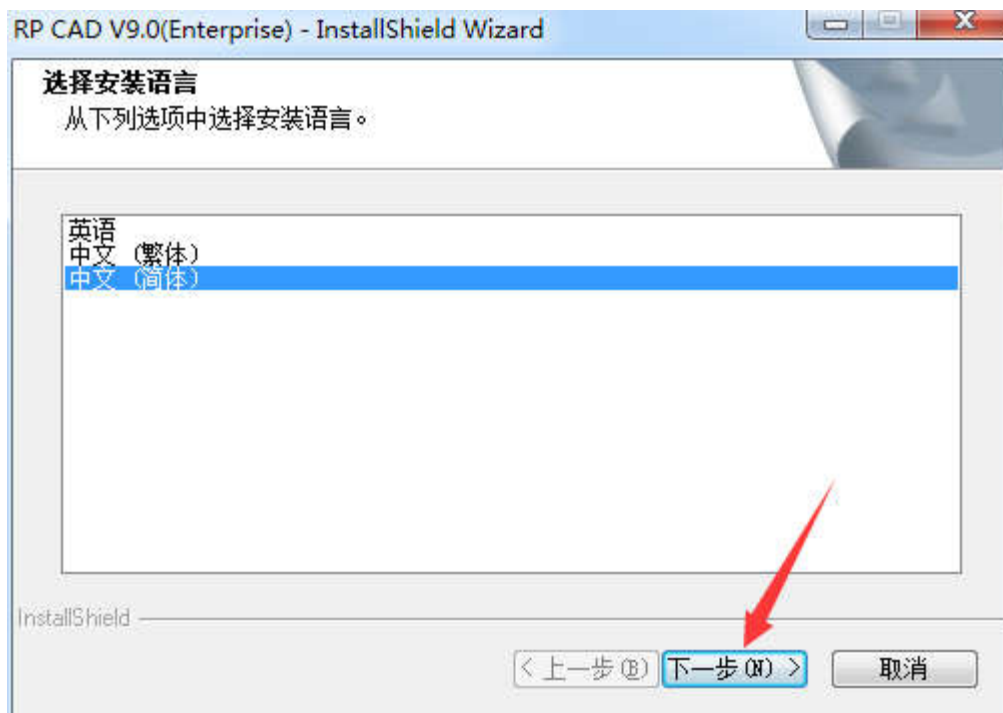

1. 尽量以管理员模式运行，如果没有直接双击打开。

安装后如果打不开软件，请直接加 QQ: 400-967-6116。