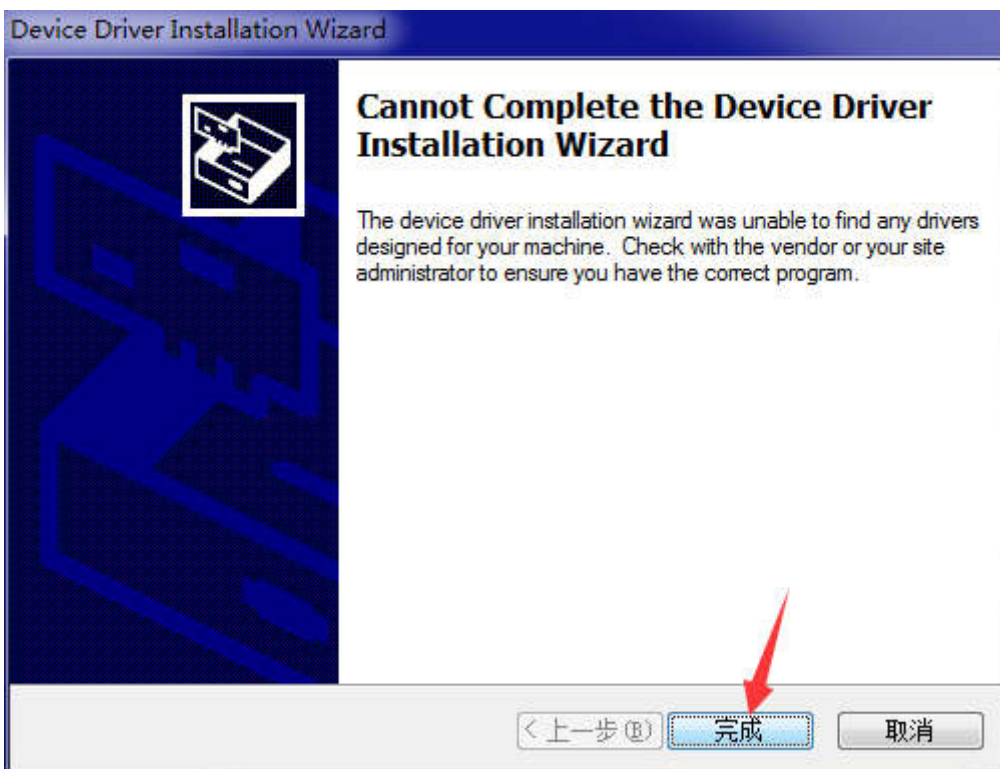

1. 尽量以管理员模式运行，如果没有直接双击打开。

安装后如果打不开软件，请直接加 QQ: 400-967-6116。