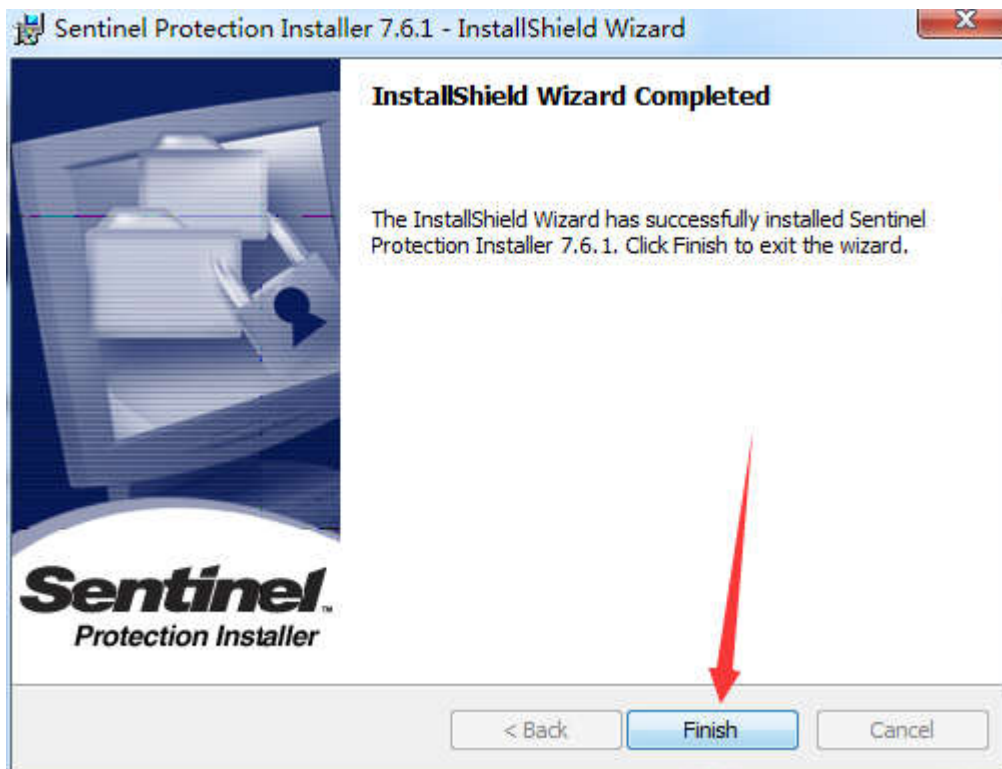

1. 尽量以管理员模式运行，如果没有直接双击打开。

安装后如果打不开软件，请直接加 QQ: 400-967-6116。