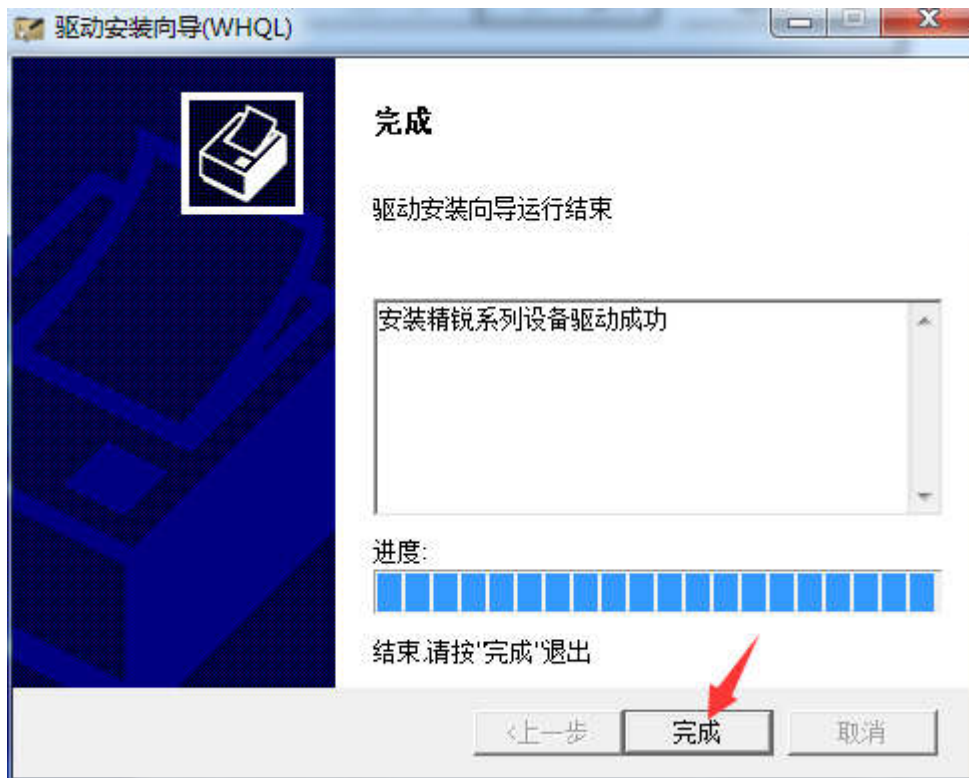

1. 尽量以管理员模式运行，如果没有直接双击打开。

安装后如果打不开软件，请直接加 QQ: 400-967-6116。