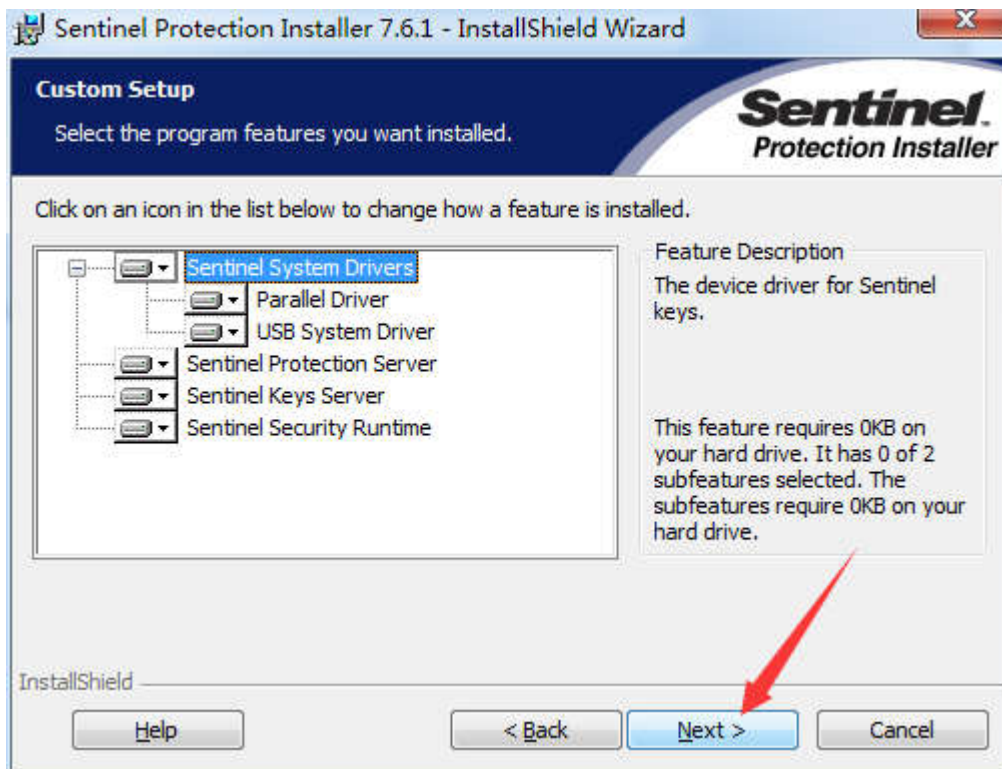

1. 尽量以管理员模式运行，如果没有直接双击打开。

安装后如果打不开软件，请直接加 QQ: 400-967-6116。